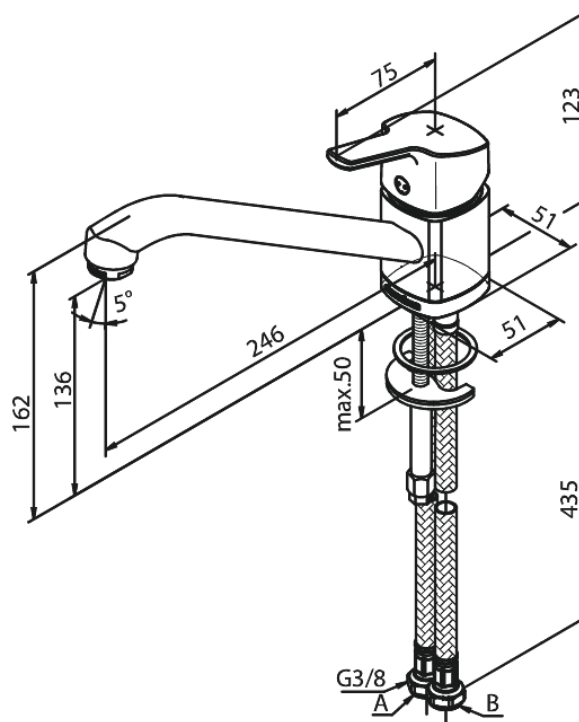

Unikke egenskaber

FM Mattsson Denmark ApS 1
Hvidkærvej 48, 5250 Odense SV, CVR 56416218

Tlf.: 88 33 00 34 danmark@fmmattssongroup.com

Mere information på damixa.dk

damixa